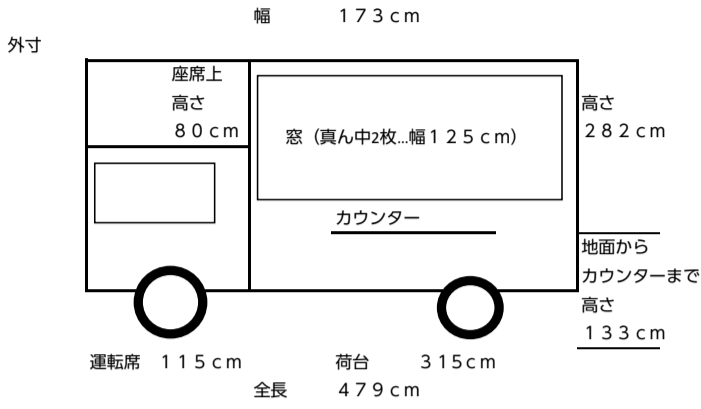

マツダタイタンダッシュ (1.5t)

①運転席上横断幕 ②カウンター下横断幕
幅105cm 高さ190cm 幅305cm 高さ100cm