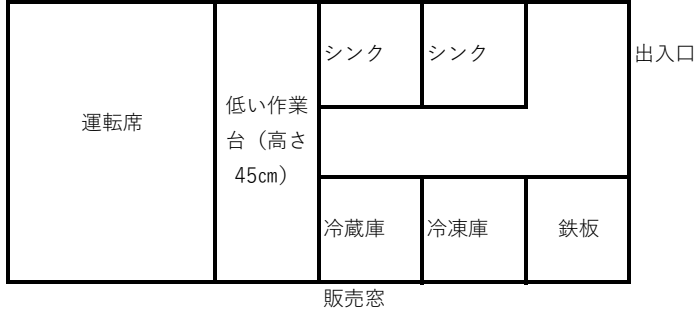

【上から見た図】

高さ 270cm
長さ 480cm
幅 180cm

走行距離 10万km
オートマ

営業許可証 千葉県
東京都
茨城県（水戸市を除く）

【横から見た図】

※かなり使用感のある車両になります。冷凍冷蔵庫、鉄板、シンクはついてきますが、その他の備品は別途レンタルになります。