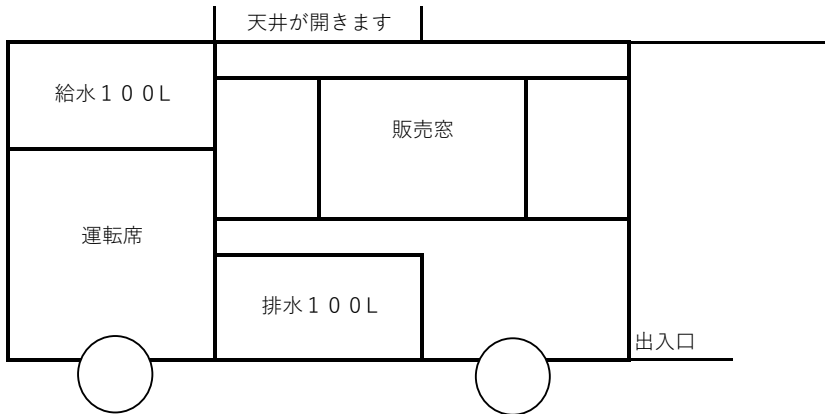

【上から見た図】

高さ 270cm
長さ 480cm
幅 180cm

走行距離 10万km
オートマ

営業許可証 千葉県
東京都
茨城県（水戸市を除く）

【横から見た図】

※かなり使用感のある車両になります。冷凍冷蔵庫、鉄板、シンクはついてきますが、その他の備品は別途レンタルになります。