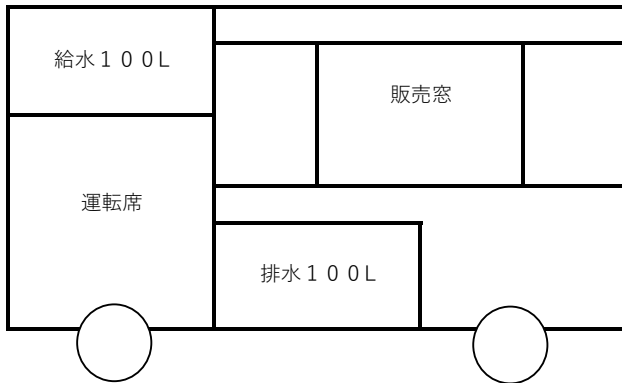

【上から見た図】

高さ 260 cm

長さ 450 cm

幅 180 cm

走行距離 13万 km

**マニュアル**

営業許可証 千葉県

【横から見た図】