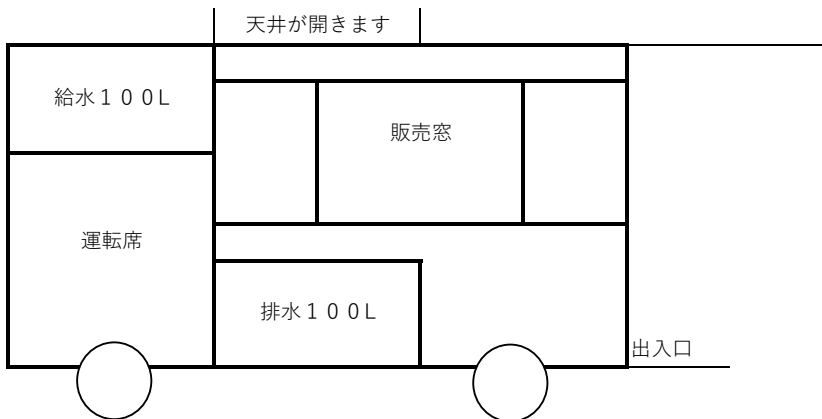

【上から見た図】

高さ 270cm  
 長さ 480cm  
 幅 180cm

走行距離 12万km  
 オートマ

営業許可証 千葉県  
 東京都  
 茨城県（水戸市を除く）  
 神奈川県

【横から見た図】

※かなり使用感のある車両になります。冷凍冷蔵庫、シンクはついてきますが、その他の備品は別途レンタルになります。  
 ※備え付けの鉄板も無料でお貸しできますが、5列あるうちの左2列は火が付きにくくなっております。