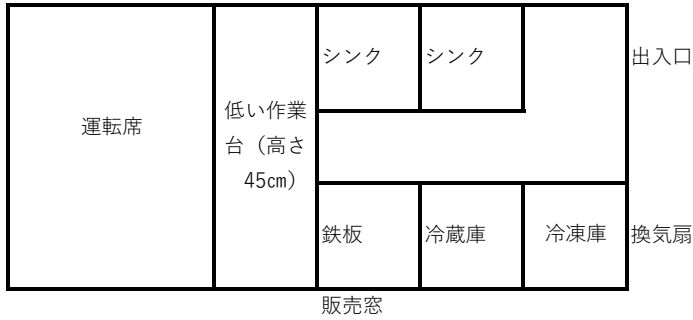

【上から見た図】

高さ 270cm  
 長さ 480cm  
 幅 180cm

走行距離 12万km  
 オートマ

営業許可証 千葉県  
 東京都  
 茨城県（水戸市を除く）  
 神奈川県

【横から見た図】

※かなり使用感のある車両になります。冷凍冷蔵庫、シンクはついてきますが、その他の備品は別途レンタルになります。  
 ※備え付けの鉄板も無料でお貸しできますが、5列あるうちの左2列は火が付きにくくなっております。